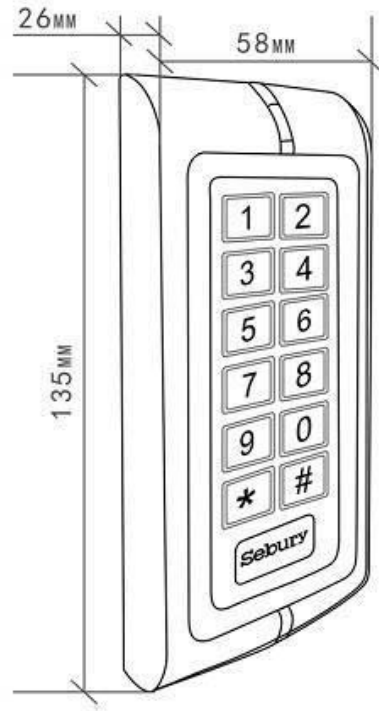

## Wiegand sisääntulo & lähtö

- Wiegand 26bit, voidaan käyttää masterina tai slavena

## Ominaisuudet:

- Käyttäjät: 2,160 (160 sormeä + 2000 RF-ID)
- Tulenkestävä, Tärinän/iskun kestävä
- Ohjelmoitava vetoaika
- Wiegand sisääntulo, Wiegand lähtö
- Wiegand liityntä: Wiegand 26
- 2 kpl F007 lukijoita voidaan kytkeä keskenään rinnakkain
- Kauko-ohjain sekä "Master" kortti ohjelmointi, markkinoiden helpoin !
- Automaattinen lepotila säästää sähköä
- Sisäänrakennettu liiketunnistin herättää laitteen kun käsi lähestyy
- 3 värinen merkkivalo eri toiminnoille
- Toiminta lämpötila: -25°C-55°C
- Alle 1 sekunnin lukuaika sormenjäljelle
- Uskomaton, 1:25 miljoonaan virhemarginaali