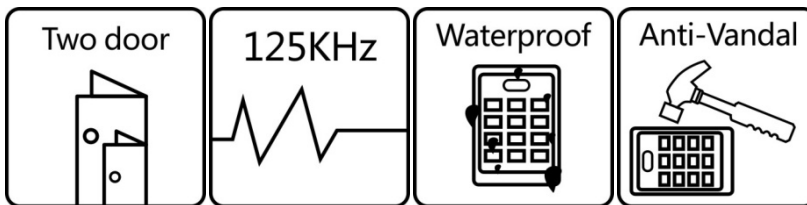

Ulkokäyttö

- Metallikuori, Vandaalikestävä, Vedenpitävä = IP68

Ominaisuudet:

Käyttäjät: →

1200 käyttäjää = Rele 1: 1100 Koodi tai RF-ID käyttäjä
Rele2: 100 Koodi tai RF-ID käyttäjä

Käyttö: RF-ID, Koodi + RF-ID tai pelkkä koodi

RF-ID kortti: Standardi: EM 125KHz

Koodin muodostus: 4 ~ 8 merkkiä

Erikois toiminto: Alue 2 voidaan käyttää myös ovikellona !

Käyttöjännite: 12-24V AC/DC

Suojaus: (LDR - tamper) kuorisuoja sekä sisäinen, tehokas summeri

Säädöt: Lukon veto-aika, Hälytyksen kesto, Oven aukiolo

Merkkivalot: Punainen, Vihreä, Keltainen – ilmaisevat eri tilanteet

Näppäimissä tyylikäs sininen taustavalo

Toiminta alue: -30°C~60°C