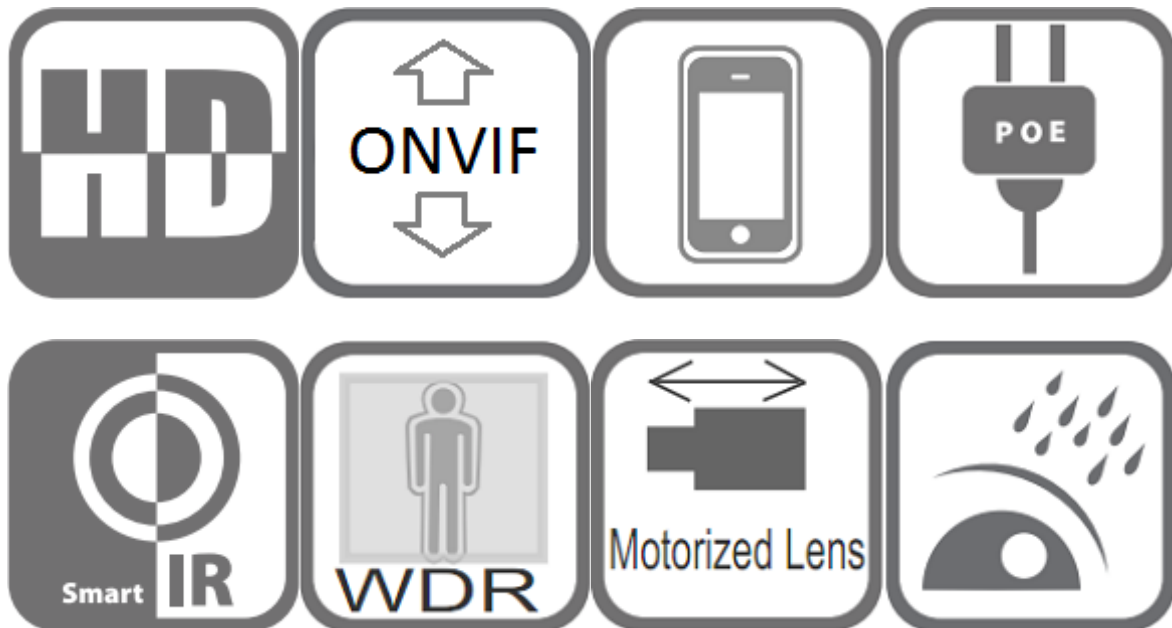

## Ominaisuudet:

- ❖ 1/3" UHD OmniBSI-2 CMOS sensori
- ❖ 6MP Sony kenno, joka tuottaa uskomattoman tarkan 5MP natiivi resoluution: 2592 x 1944
- ❖ 4MP@25/30 kuvaa/s (PAL/NTSC)
- ❖ Erittäin pieni valontarve, vain n. 0.08Lux
- ❖ Automaattinen päivä/yö (ICR), AWB, 2D/3D-DNR, IR-CUT
- ❖ D-WDR, Liikkeen tunnistus, Yksit.suojaus, Peili, Kääntö, ym.
- ❖ RTSP ja Onvif 2.6 yhteensopiva (Tukee siis käytännössä kaikki NVR valmistajat)
- ❖ H.265/H.265+/H.264 triple-stream
- ❖ Helppokäyttöinen APP ja nopea, Euroopassa sijaitseva P2P pilvipalvelu
- ❖ Tuki useille etälaitteille, PC, mobiili
- ❖ Optiona saatavissa: Ääni, Hälytys sis./ulos
- ❖ Ylijännitesuojaus: +4000V
- ❖ Patentoitu (jousitettu/rikkooantumaton) PT nivel, IP65
- ❖ 6 Kpl PWM ohjattuja "Taso" IR Ledejä joissa Osram "sense" tekniikka, IR etänäkö. Max. n. 40-50m
- ❖ UHLR 2.7 – 13,5 mm automaattitarkenteinen linssitekniikka (n. 5x OPTINEN ZOOM)
- ❖ Kuormituksen aistivat, hiiliharjattomat ja pitkäikäiset askelmoottorit
- ❖ Valittavissa: YCX, Onvif ja Hikvision protokollat (Suora tuki)