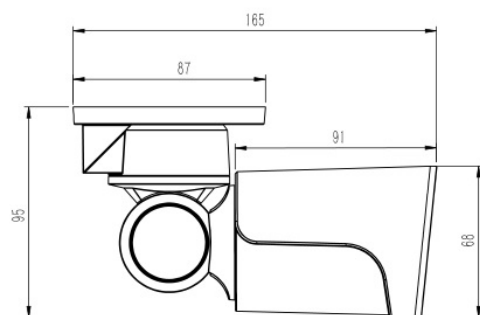

**NYT MYYNNISSÄ: 2018 UUTUDET: YC-W964G-30PTZx4**

**6 / 5MP H265/H264 IR "Bullet" IP - PTZ**

**"MINI" Kääntöpää IP-Kamera (POE)**