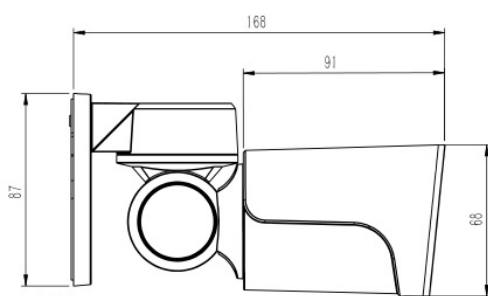

**NYT MYYNNISSÄ: 2018 UUTUDET: YC-W964G-30PTZx4**

**6 / 5MP H265/H264 IR "Bullet" IP - PTZ**

**"MINI" Kääntöpää IP-Kamera (POE)**