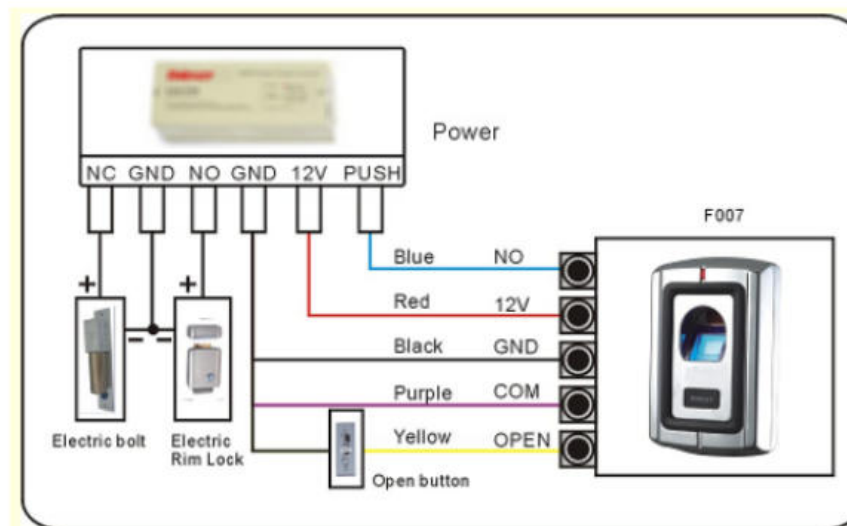

**Helppoa kulunvalvontaa.
Kaikki osaavat käyttää !**

Soveltuu kaikkiin kohteisiin:

Kiinteistöt - Yritykset, Kodit, Parkkihallit, Varastot ja kaikki kulkuluvan vaativat kohteet

Toimistot - Ulko-ovet, Serverihuoneet, Henkilökunnan tilat, Työkalut jne.

Kaupat - Henkilökunnan kulku, Yhteiset tilat, Johdon huoneet, Rahojen säilytys.

F007 KytKentäkaavio