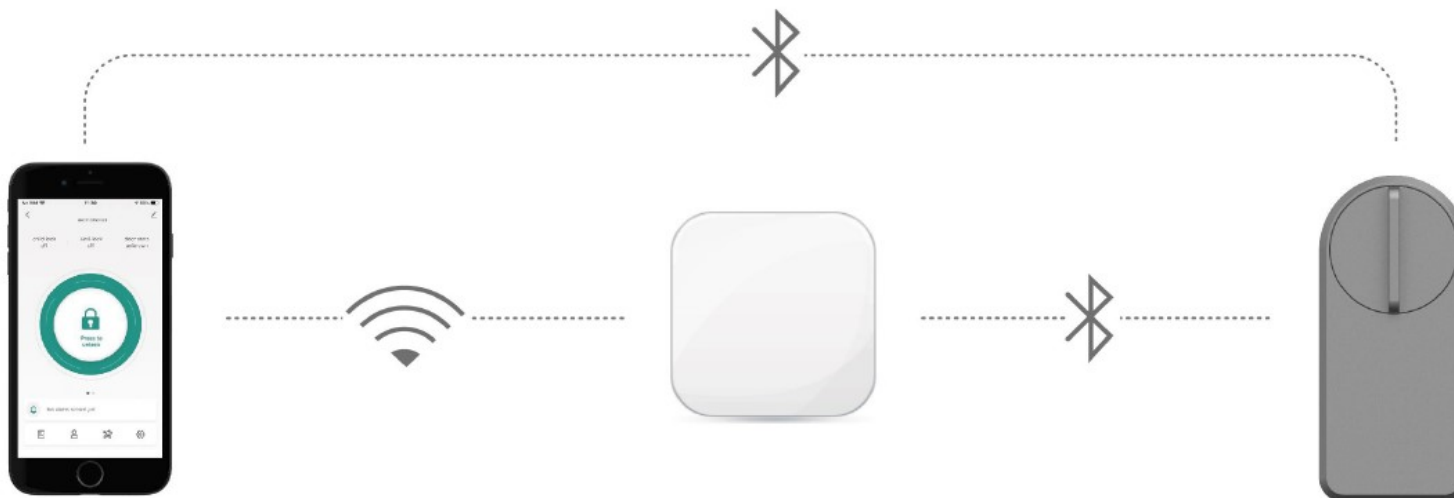

Voidaan asentaa mihin tahansa asentoon

Kaikki kätevästi älypuhelimella

Ilmainen, suomenkielinen sovellus Android ja Apple puhelimille
Rajaton määrä käyttäjiä

Ohjaa mistä tahansa

Avaus älypuhelimella

Hallitse käyttäjiä

Aseta kenellä on oikeus avata ovi ja miten

Käyttö loki

Tiedät aina kuka avasi oven ja miten

Turvalliset yhteydet

Lukko- ja näppäimistö toimivat pankkitason AES salauksella varustetulla bluetooth yhteydellä, mutta ne voidaan helposti liittää myös monitasoisesti suojattuun internet yhteyteen, erillisellä bluetooth-wifi sillalla: HUB1

Älykotitoiminnot ja laajennettavuus

Lukko on yhteensopiva Alexa ja Google avustajien kanssa, voit siis ko. lisälaittein ohjata lukkoa jopa puhekomennoin.

Lukko on myös TUYA sertifioitu, joka mahdollistaa erilaisten automaatio kombinaatioiden ja lisätoimintojen asettamisen, muiden TUYA yhteensopivien laitteiden kanssa, samassa sovelluksessa.