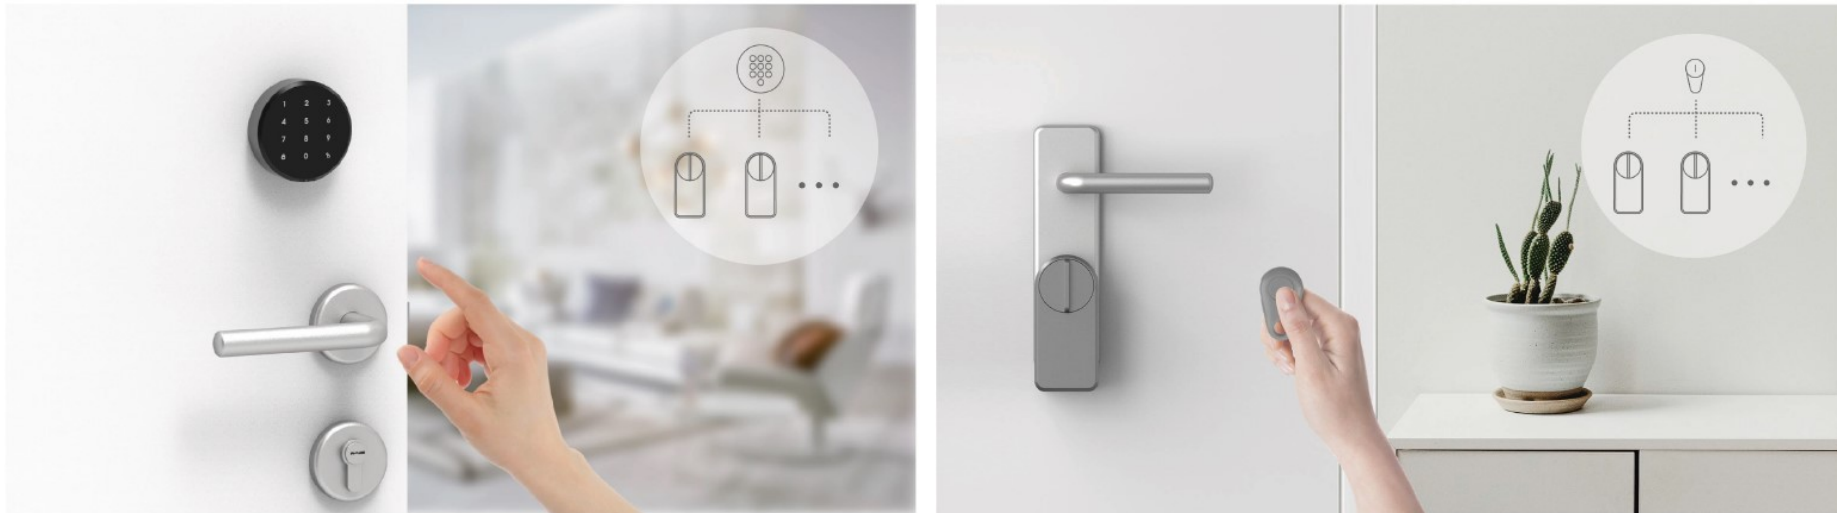

Toimii myös ilman puhelinta

Lukkoa / useita lukkoja voidaan ohjata myös huippu tyylikkäällä, langattomalla ja LED taustavalaistulla hipaisunäppäimistöllä joka tukee mm. kertakäyttöistä, ajastettua ja pysyvää kulkukoodia. Jokaiselle käyttäjälle on asetettavissa oma koodi.

Vuoden 2022 lopulla julkaisemme myös kätevän avaimenperäohjaimen.