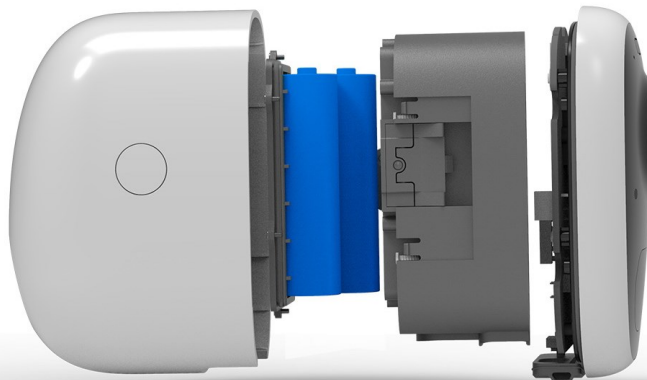

Helppo asentaa ja ladata

- Magneettinen kameran kiinnitys
- Kameran suuntaaminen äärimmäisen helppoa
Helppo irroittaa lataamisen ajaksi

Pitkäkestoinen akusto

Sisäänrakennettu 5300mAh akusta tarjoaa kilpailijoita pidemmän toiminta-ajan
8h latauksella saavutetaan jopa 6kk käyttöaika ja peräti 12kk valmiusaika

1080P Sony tekniikka takaa huipputarkan kuvan

Sony 1/3" CMOS kenno takaa hyvän kuvanlaadun. Laajakulmalinssi varmistaa että kaikki tapahtumat saadaan talteen

Kaksi vaihtoehtoista yötilaa - Täysväri / Infrapuna

Täysväri

Suuritehoinen valkoinen led valo mahdollistaa värit myös yökuvauksessa
Valo aktivoituu liiketunnistuksesta

Infrapuna

Infrapuna led valot tuottavat huomaamattomasti mv yökuvan
Yökuvastila aktivoituu automaattisesti