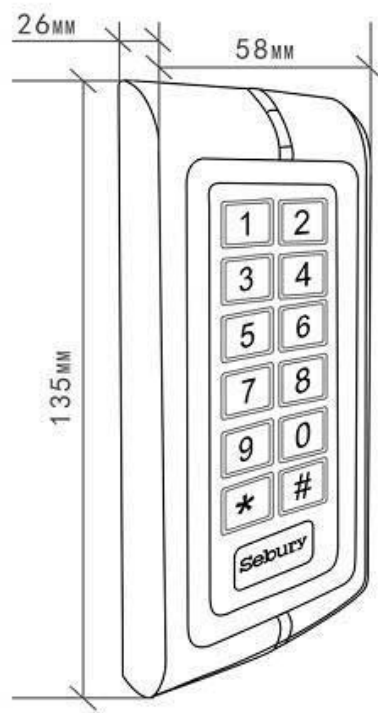

## Wiegand sisääntulo & lähtö

- Wiegand 26bit, voidaan käyttää masterina tai slavena

## Kestävä rakenne

- Metallirunko, Vandalisuojaattu

Remote control

Fingerprint

Card

## Ominaisuudet:

- Käyttäjät: 2,160 (160 sormeä + 2000 RF-ID)
- Tulenkestävä, Tärinän/iskun kestävä
- Ohjelmoitava vetoaika
- Wiegand sisääntulo, Wiegand lähtö
- Wiegand liityntä: Wiegand 26
- 2 kpl F007 lukijoita voidaan kytkeä keskenään rinnakkain
- Kauko-ohjain sekä "Master" kortti ohjelmointi, markkinoiden helpoin !
- Automaattinen lepotila säästää sähköä
- Sisäänrakennettu liiketunnistin herättää laitteen kun käsi lähestyy
- 3 värinen merkkivalo eri toiminnoille
- Toiminta lämpötila: -25°C-55°C
- Alle 1 sekunnin lukuaika sormenjäljelle
- Uskomaton, 1:25 miljoonaan virhemarginaali