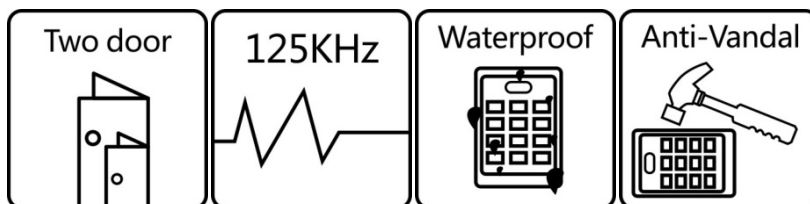

Ulkokäyttö

- Metallikuori, Vandaalikestävä, Vedenpitävä = IP68

Ominaisuudet:

Käyttäjät: →

1200 käyttäjää = Rele 1: 1100 Koodi tai RF-ID käyttäjää
Rele2: 100 Koodi tai RF-ID käyttäjää

Käyttö: RF-ID, Koodi + RF-ID tai pelkkä koodi

RF-ID kortti: Standardi: EM 125KHz

Koodin muodostus: 4 ~ 8 merkkiä

Erikois toiminto: Alue 2 voidaan käyttää myös ovikellona !

Käyttöjännite: 12-24V AC/DC

Suojaus: (LDR - tamper) kuorisuoja sekä sisäinen, tehokas summeri

Säädöt: Lukon veto-aika, Hälytyksen kesto, Oven aukiolo

Merkkivalot: Punainen, Vihreä, Keltainen – ilmaisevat eri tilanteet

Näppäimissä tyylikäs sininen taustavalo

Toiminta alue: -30°C~60°C