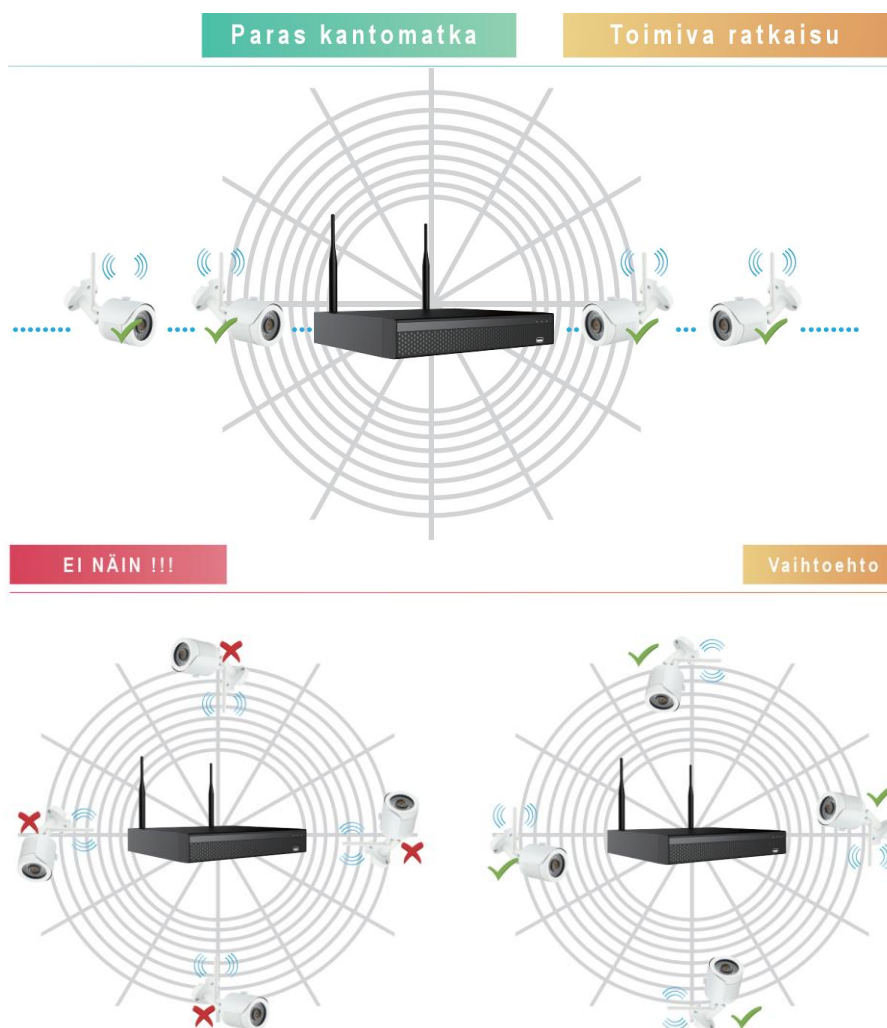

Turvallisuus

Eagle-4K järjestelmä on äärimmäisen turvallinen, sen monitasoinen suojaus mm. generoi langattomille kameroillesi digitaalisen suojausavaimen, joka salaa peräti 256 bittisesti koko dataliikenteen. Sinun ei siis tarvitse pelätä, että kukaan ulkopuolinen pystyisi katselemaan kameroitasi, tai muillakaan tavoin hyödyntämään järjestelmäsi muodostamaa langatonta verkkoa.

Asennuksessa huomioitavaa

Parhaan kantomatkan saat langattomalle yhteydelle, asentamalla tallentimen ja kameroiden antennit samalle korkeudelle. Tämä ei kuitenkaan ole monesti mahdollista, joten vaihtoehtoinen **"toimiva ratkaisu"** on myös esitetty oheisissa kuvissa.

Huom. Älä koskaan suuntaa mitään langattomien järjestelmien antenniä osoittamaan vastaanotinta kohden vaan pidä ne aina pystysuorassa.

Laite on heti paketista käyttövalmis, kamerat ym. on kaikki valmiiksi ohjelmoitu. Tästä ei kamerajärjestelmän asennus enää helpommaksi muutu.