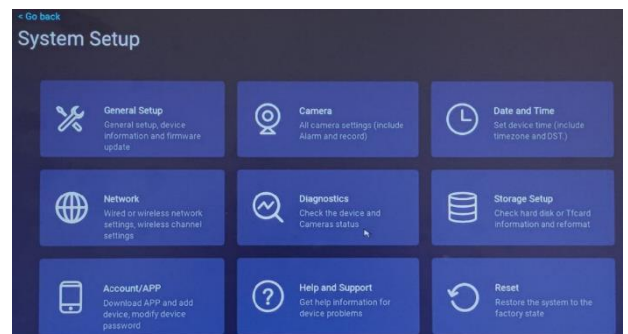

Yhteensopivuus

Edellä esitellyt, uudet ”Professional” mallisarjan kamerat ovat yhteensopivia vuosien 2023 ja 2024 aikana myytyjen NIVIAN 4, 8 ja 10 kanavaisten tallentimien kanssa, joissa on alla olevan kuvan osoittama valikkorakenne. Jotkin uudet ”tekniset säädöt” eivät vanhassa tallentimessa ole kuitenkaan käytettävissä suoraan näytöltä, esim. kuvanparannus asetusten muokkaaminen. Kyseiset asetukset löytyvät kuitenkin myös ko. vanhoista tallenninmalleista mutta ne asetetaan tietokoneella, aivan kuten ko. järjestelmän alkuperäisen kamerankin kohdalla. Uudet toiminnot ovat kuitenkin näissä kameroissa aktivoituna jo valmiiksi ”optimi” säätöihin, joten itse tehtävän ”säädön” tarvetta tuksin edes ilmenee.